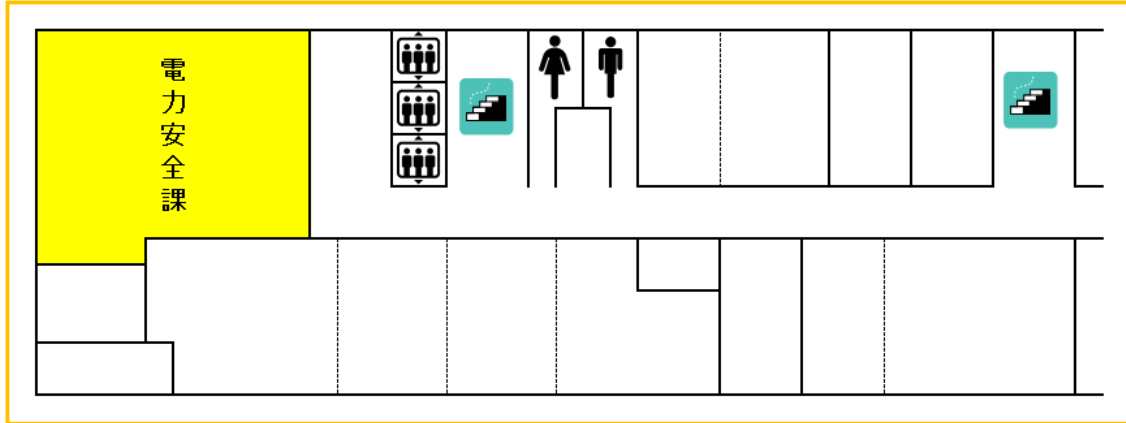

移転後のレイアウト

本館2階