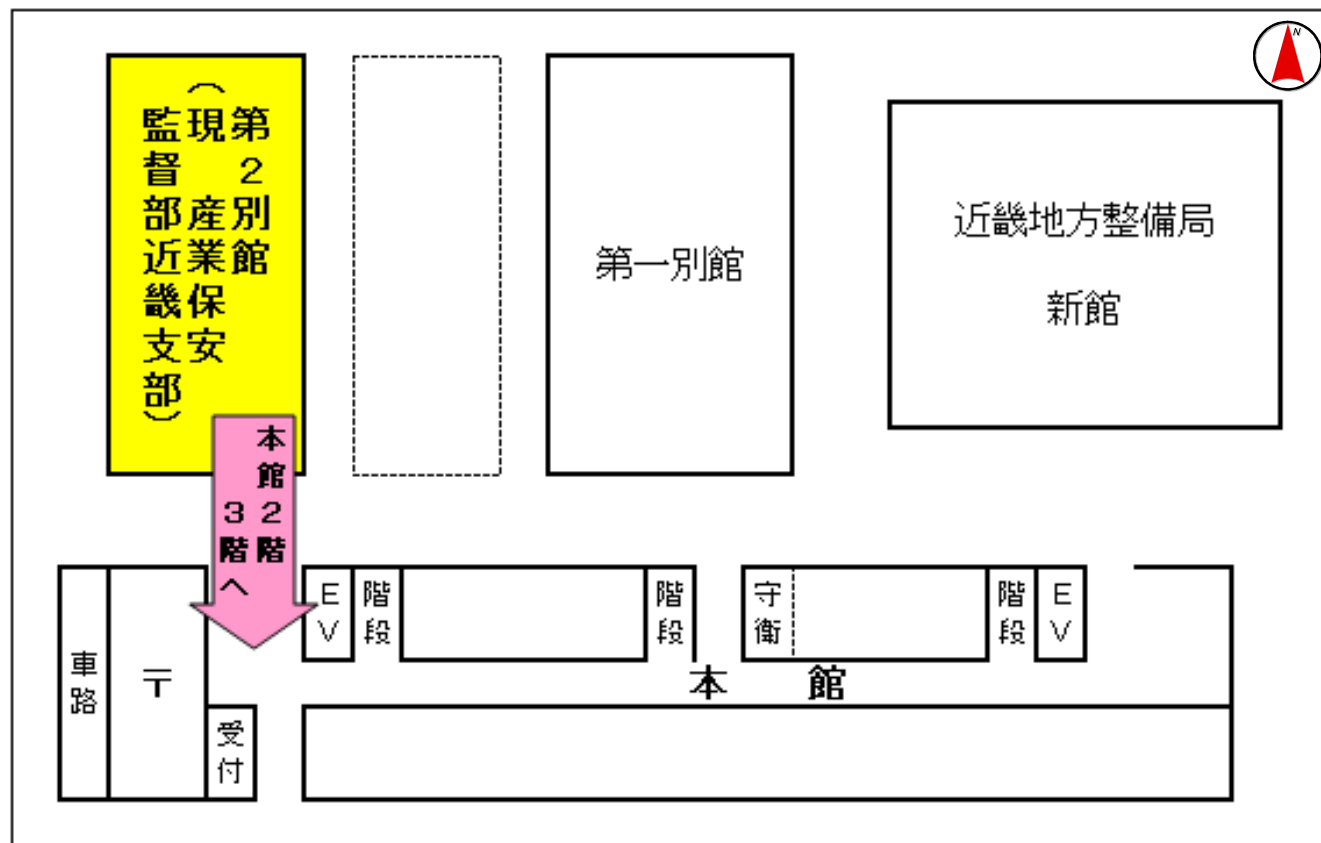

執務室移転のお知らせ

この度、第一合同庁舎本館の耐震工事完了に伴い、当中部近畿産業保安監督部近畿支部は**本館へ移転**することとなりました。

これにより、**管理課、保安課、鉦山保安課**は**本館3階**、**電力安全課**は**本館2階**へ変わりますので、予め御来庁者へお知らせします。

移転後の業務開始は**10月14日(火)**を予定しております。

なお、各課の電話番号(ダイヤルイン)・FAX番号には変更ございません。

ご迷惑をおかけしますが、ご理解のほど、よろしくお願いいたします。