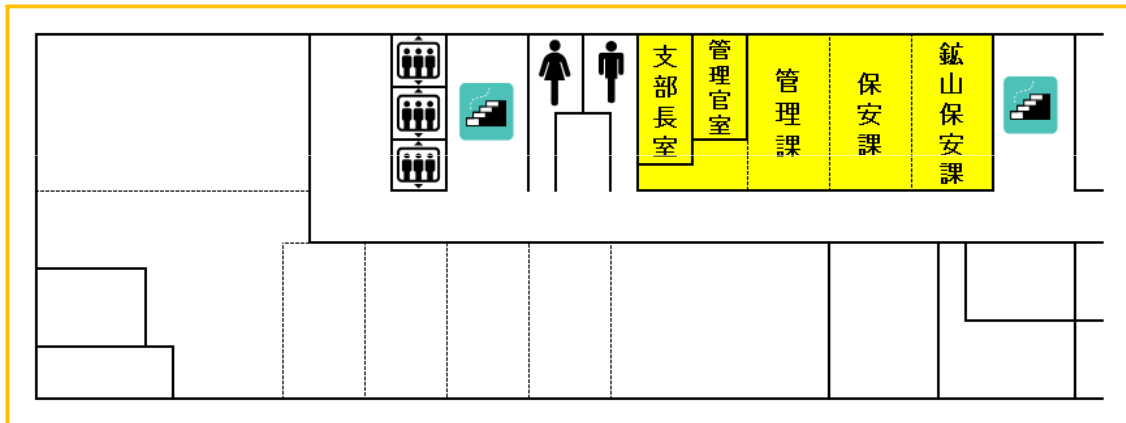

本館3階

連絡先(変更ありません)

課名	電話番号	FAX番号
管理課	06 - 6966 - 6061	06 - 6966 - 6095
電力安全課	06 - 6966 - 6047 6048	06 - 6966 - 6092
保安課	06 - 6966 - 6050	06 - 6966 - 6093
鉱山保安課	06 - 6966 - 6062 6063	06 - 6966 - 6094

中部近畿産業保安監督部近畿支部Webサイト:
<http://www.nisa.meti.go.jp/safety-kinki/>